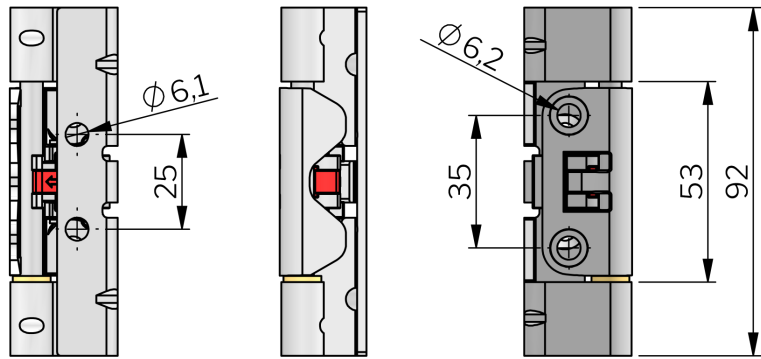

DOLT AVLYFTBART KLICKGÅNGJÄRN, HIGHLANDER, 120°

Dolt gångjärn med en patenterad funktion som gör att dörrdelen kan greppa in i eller lossas från karmdelen med ett hörbart "klick". Enkel dörrmontering genom att dörren placeras i karmdelarna och sedan stängs. Dörrdelen och karmdelen snäpps ihop. Säkra gångjärnet genom att aktivera den röda säkerhetsspärren. Skruvmonterad ramdel. Dörrdelen monteras på svetsbultar. Höger- och vänsterhängd universalmontering. Öppningsvinkel 120°.

MATERIAL

Door part: Zinc die cast, special surface treatment (Passes 30 day salt-spray test according to ISO 9227, equivalent to ASTM B 117.)

Frame part: Rostfritt stål 304

Pin: Rostfritt stål 303

Safety cam: Glass fibre reinforced Polyamide (PA6GF30)

Washer: Mässing

RELATERADE PRODUKTER

Liknande produkter: 3-094, 3-096, 3-090, 3-091

Use the Index Code at industrilas.com

TESTS & STANDARDS

Standarder: DIN EN 61373

Industrilas
— When access counts —

Artikelnummer	Beskrivning	Hole spacing
311417	Highlander	40 mm
313021	Highlander	25 mm