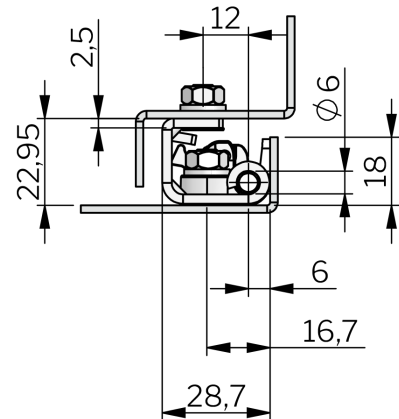

DOLT AVLYFTBART KLICKGÅNGJÄRN, HIGHLANDER, 120°

Dolt gångjärn med en patenterad funktion som gör att dörrdelen kan greppa in i eller lossas från karmdelen med ett hörbart "klick". Enkel dörrmontering genom att dörren placeras i karmdelarna och sedan stängs. Dörrdelen och karmdelen snäpps ihop. Säkra gångjärnet genom att aktivera den röda säkerhetsspärren. Skruvmonterad ramdel. Dörrdelen monteras på svetsbultar. Höger- och vänsterhängd universalmontering. Öppningsvinkel 120°.

MATERIAL

Door part: Zinc die cast, special surface treatment (Passes 30 day salt-spray test according to ISO 9227, equivalent to ASTM B 117.)

Frame part: Rostfritt stål 304

Pin: Rostfritt stål 303

Safety cam: Glass fibre reinforced Polyamide (PA6GF30)

Washer: Mässing

RELATERADE PRODUKTER

Liknande produkter: 3-094, 3-096, 3-090, 3-091

Use the Index Code at industrilas.com

TESTS & STANDARDS

Standarder: DIN EN 61373

Industrilas
— When access counts —

Artikelnummer	Beskrivning	Hole spacing
311417	Highlander	40 mm
313021	Highlander	25 mm